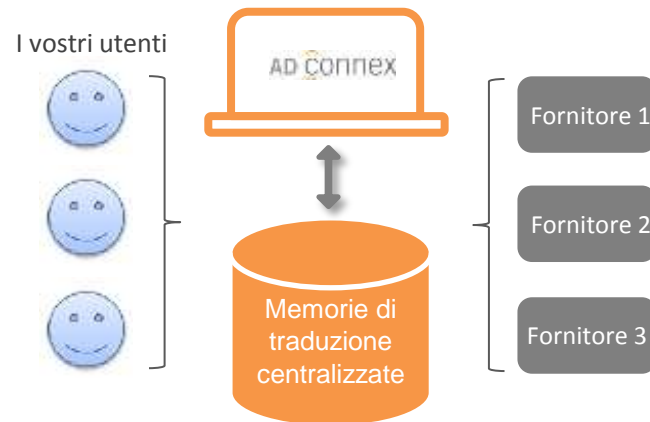

Introduzione

La sfida

Chi utilizza diversi fornitori per le proprie traduzioni (compreso traduttori interni, traduttori esterni e società di traduzione) prima o poi dovrà affrontare una serie di problematiche:

AD Connex™ ACT

Per rispondere a queste esigenze, Arancho Doc vi mette a disposizione **un portale** per la gestione delle vostre traduzioni che comprende le seguenti funzionalità:

- Possibilità di **generare una stima dei costi in automatico**.
- Integrazione con **un'unica memoria di traduzione centralizzata**.
- Possibilità di **assegnare dei progetti di traduzione a diversi fornitori**.
- **Ambiente di traduzione online** accessibile a tutti i fornitori di traduzione.