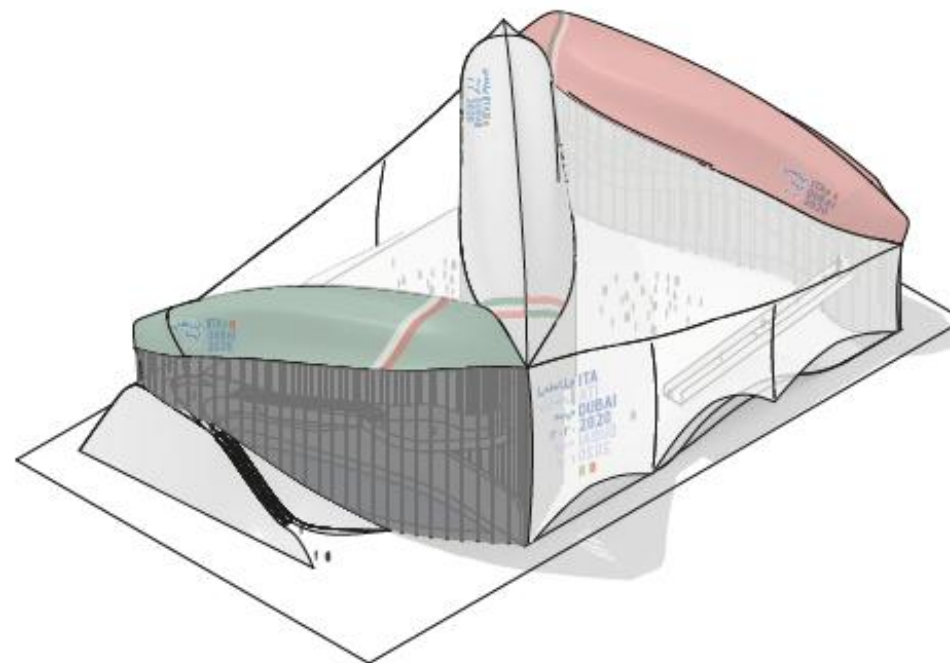

## LA SABBIA E LA MERAVIGLIA DELL'ACQUA

Il terreno locale viene modellato e diventa allo stesso tempo un "playground" da esplorare per i visitatori e l'ambiente dei principali spazi espositivi. Al di sotto del terreno saranno inseriti gli ambienti di servizio al padiglione. Uno specchio d'acqua accoglie il visitatore nel foyer di ingresso, creando uno spettacolare effetto oasi.

## L'ITALIA DAL CIELO: UN CAMMINO EMOZIONANTE

Salendo si sbarca nelle nuvole e finalmente vediamo l'Italia dal cielo. Il Padiglione si mostra in tutta la sua bellezza e complessità, una sequenza di vedute mozzafiato che introducono i marinai-visitatori ai futuri attracchi nei grandi spazi "Prologo" e "Gran Finale".

## GLI SCAFI CAPOVOLTI

Una volta giunti a destinazione, gli scafi delle navi partite dai porti italiani vengono capovolti, per diventare così, in un gesto carico di valori storici e simbolici, il tetto della nuova casa a Dubai: il Padiglione Italia. Nascono così il giardino subacqueo, il giardino terrestre e il giardino stellato.

## LE VELE E I SIPARI DIGITALI

Lo spazio tra i tre scafi è coperto da grandi vele, che con un'ulteriore rimando all'estetica navale vanno a racchiudere gli spazi espositivi, e in particolare le piazze del Prologo e del Gran Finale.