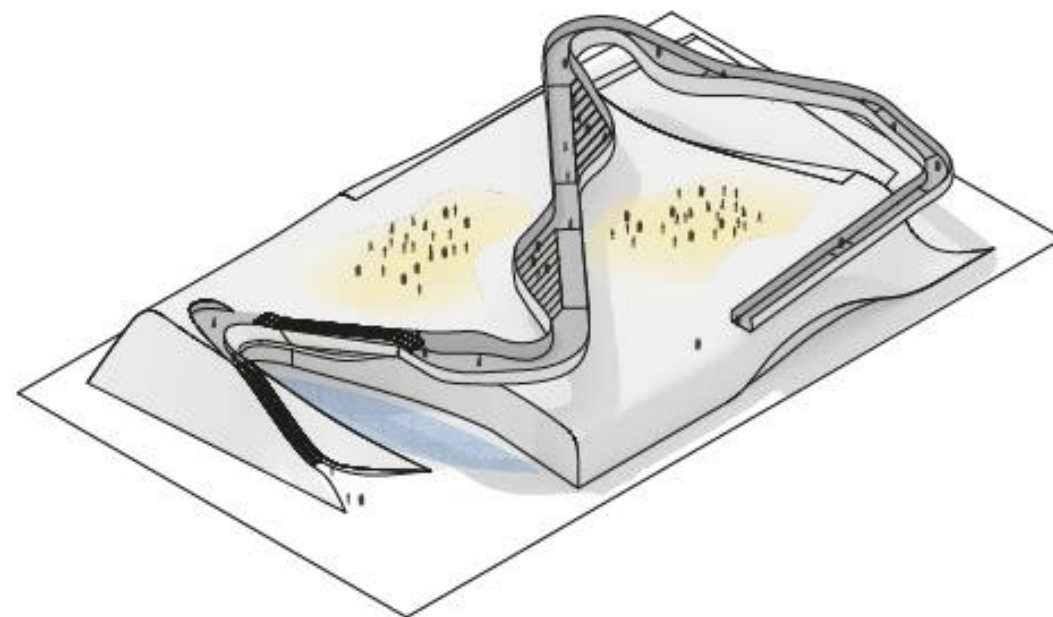

## LA SABBIA E LA MERAVIGLIA DELL'ACQUA

Il terreno locale viene modellato e diventa allo stesso tempo un "playground" da esplorare per i visitatori e l'ambiente dei principali spazi espositivi. Al di sotto del terreno saranno inseriti gli ambienti di servizio al padiglione. Uno specchio d'acqua accoglie il visitatore nel foyer di ingresso, creando uno spettacolare effetto oasi.

Un sistema di sipari digitali costruiti con le cime nautiche racchiude gli spazi espositivi al di sotto dei tre grandi scafi e rafforza la potenza immersiva del percorso espositivo.