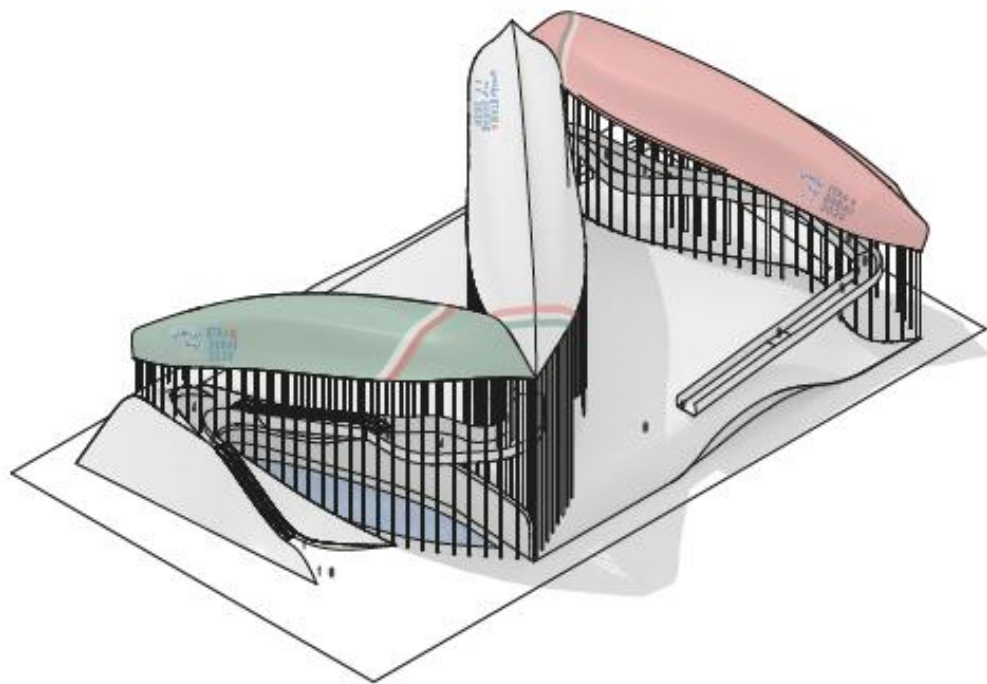

## LA SABBIA E LA MERAVIGLIA DELL'ACQUA

Il terreno locale viene modellato e diventa allo stesso tempo un "playground" da esplorare per i visitatori e l'ambiente dei principali spazi espositivi. Al di sotto del terreno saranno inseriti gli ambienti di servizio al padiglione. Uno specchio d'acqua accoglie il visitatore nel foyer di ingresso, creando uno spettacolare effetto oasi.

## L'ITALIA DAL CIELO: UN CAMMINO EMOZIONANTE

Salendo si sbarca nelle nuvole e finalmente vediamo l'Italia dal cielo. Il Padiglione si mostra in tutta la sua bellezza e complessità, una sequenza di vedute mozzafiato che introducono i marinai-visitatori ai futuri attracchi nei grandi spazi "Prologo" e "Gran Finale".

## GLI SCAFI CAPOVOLTI

Una volta giunti a destinazione, gli scafi delle navi partite dai porti italiani vengono capovolti, per diventare così, in un gesto carico di valori storici e simbolici, il tetto della nuova casa a Dubai: il Padiglione Italia. Nascono così il giardino subacqueo, il giardino terrestre e il giardino stellato.

## LE VELE E I SIPARI DIGITALI

Lo spazio tra i tre scafi è coperto da grandi vele, che con un'ulteriore rimando all'estetica navale vanno a racchiudere gli spazi espositivi, e in particolare le piazze del Prologo e del Gran Finale.