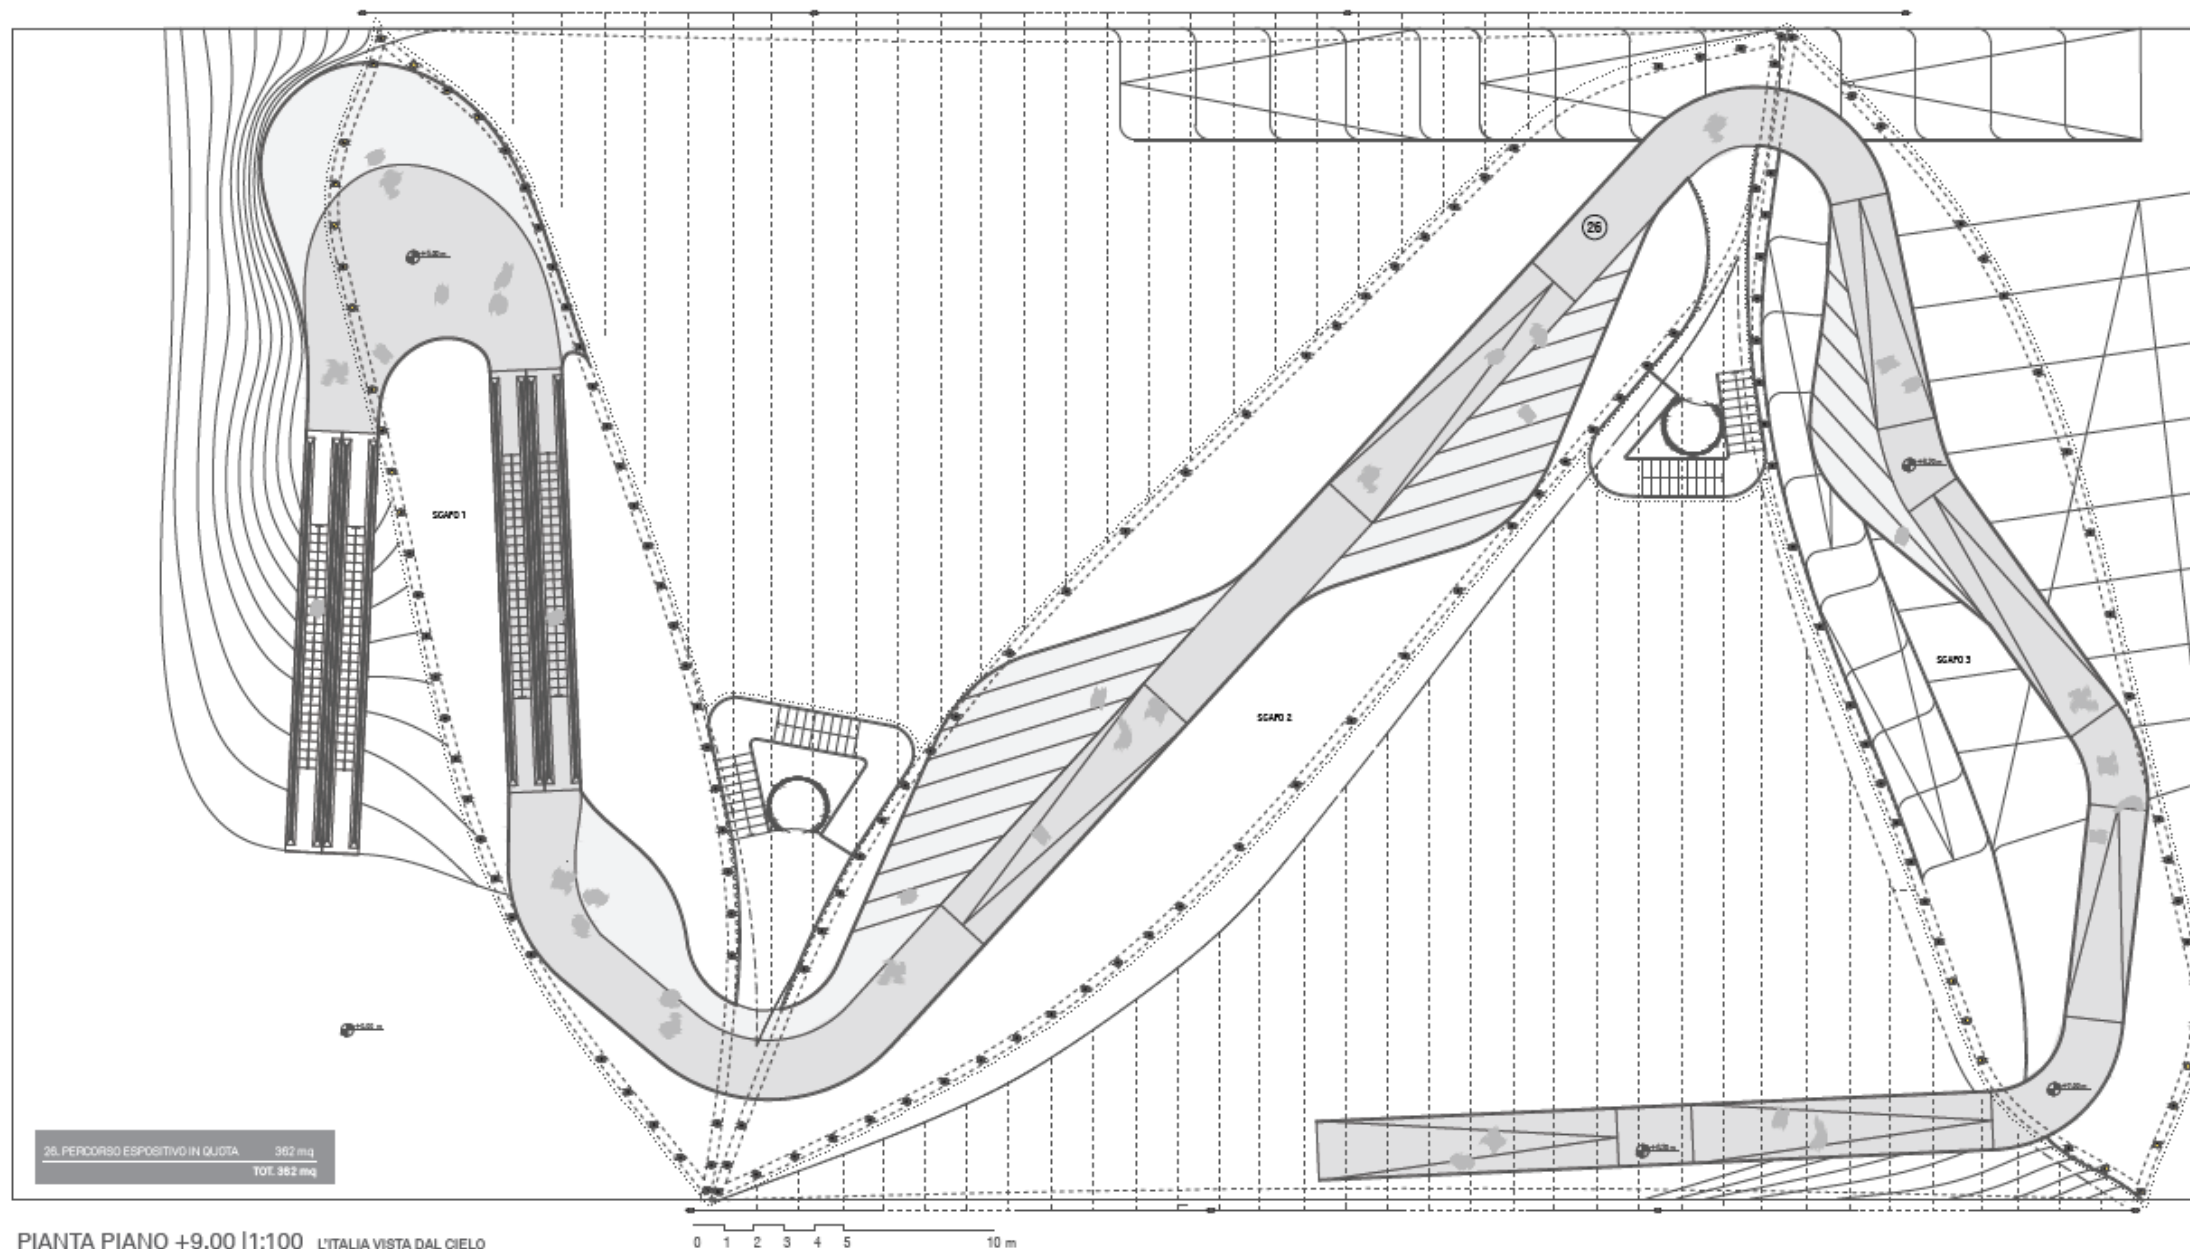

L'ITALIA A EXPO 2020: IL LAYOUT INTERNO PIANO +9.00