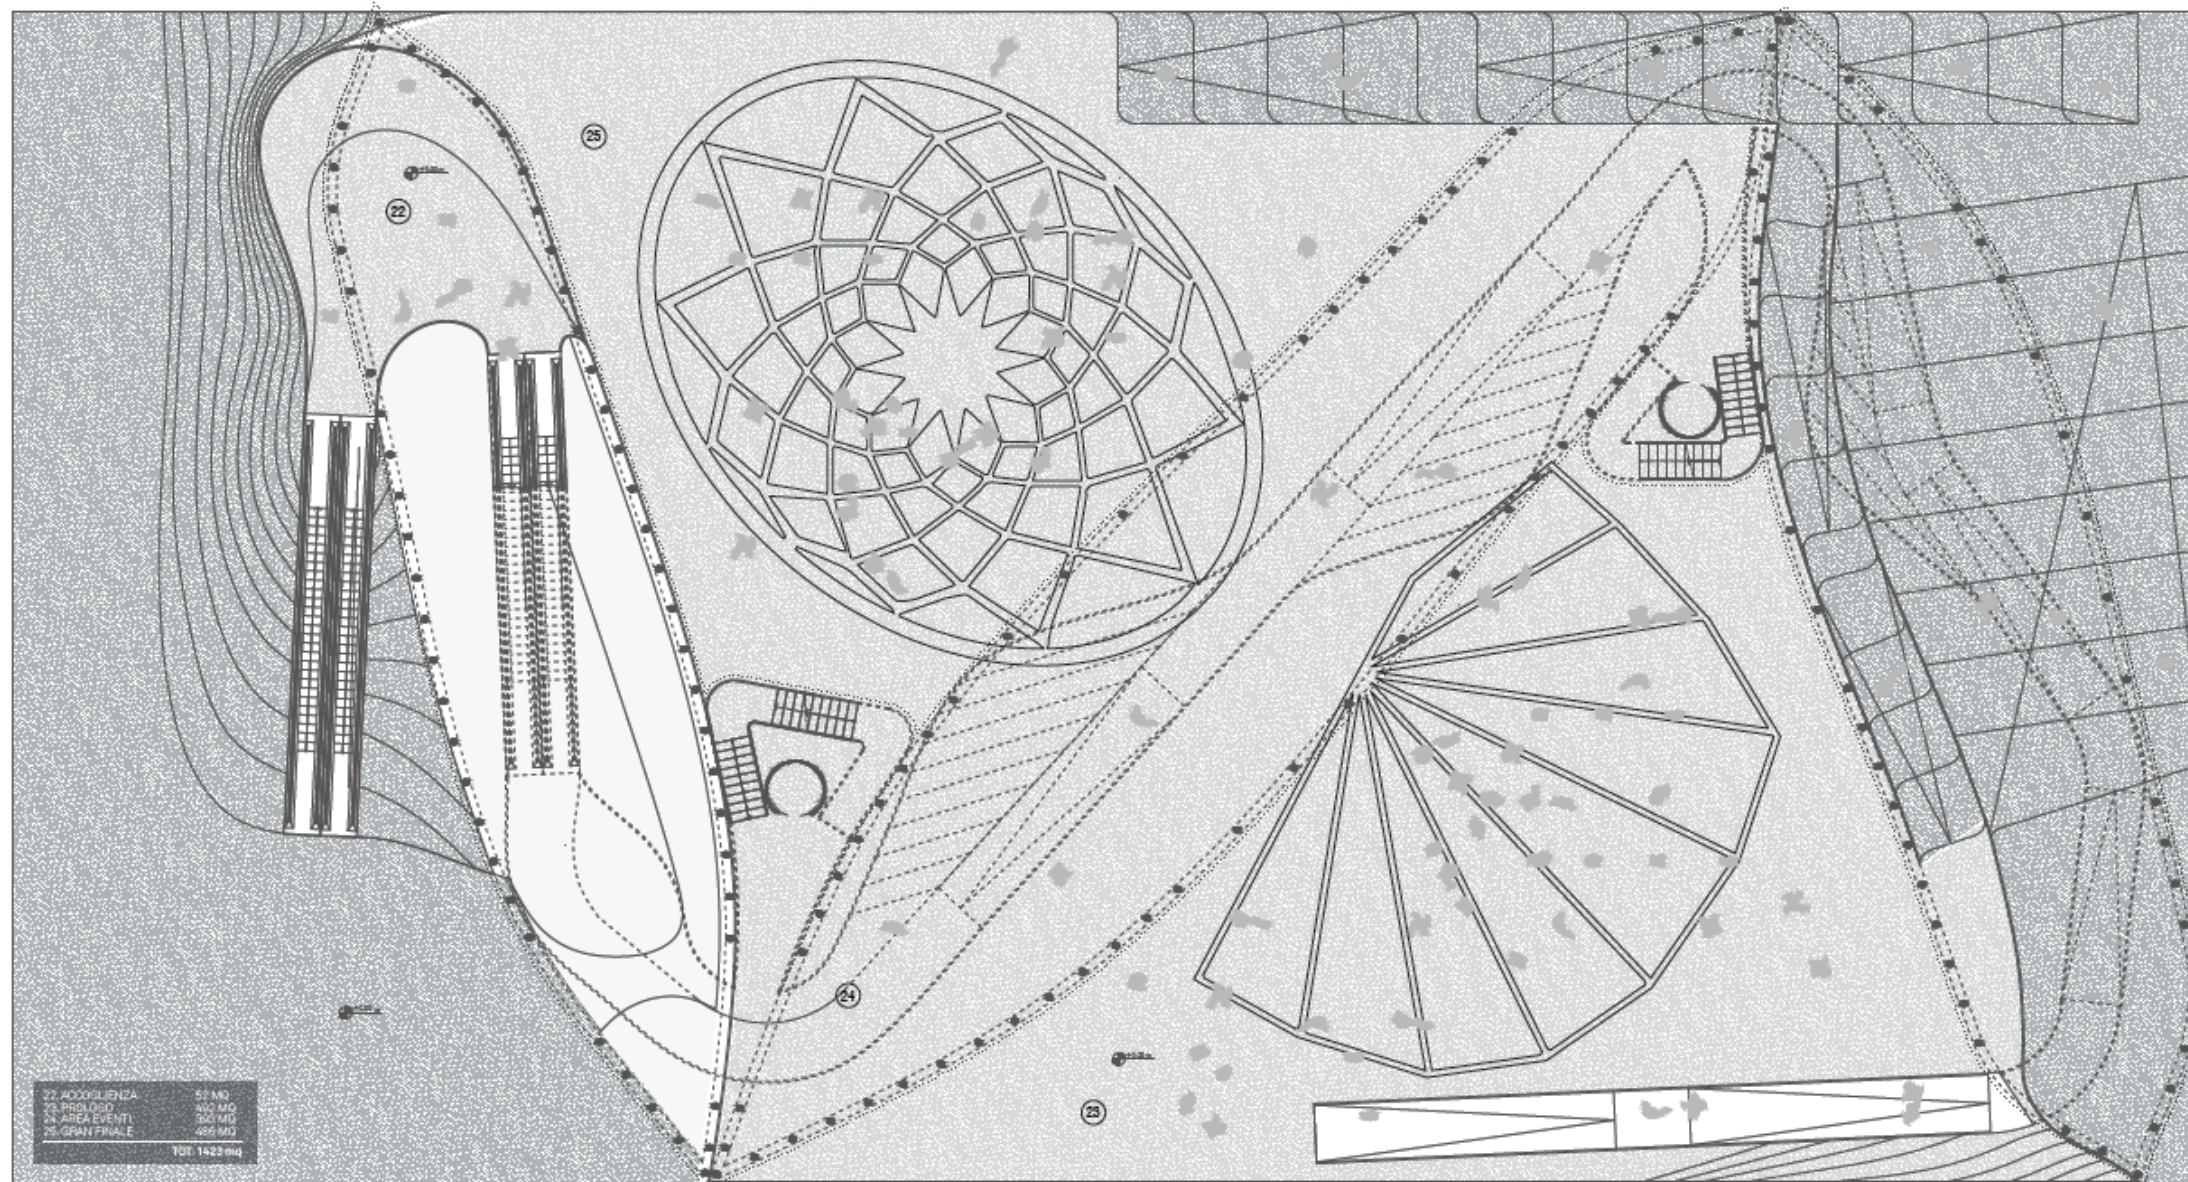

L'ITALIA A EXPO 2020: IL LAYOUT INTERNO PIANO +5.00