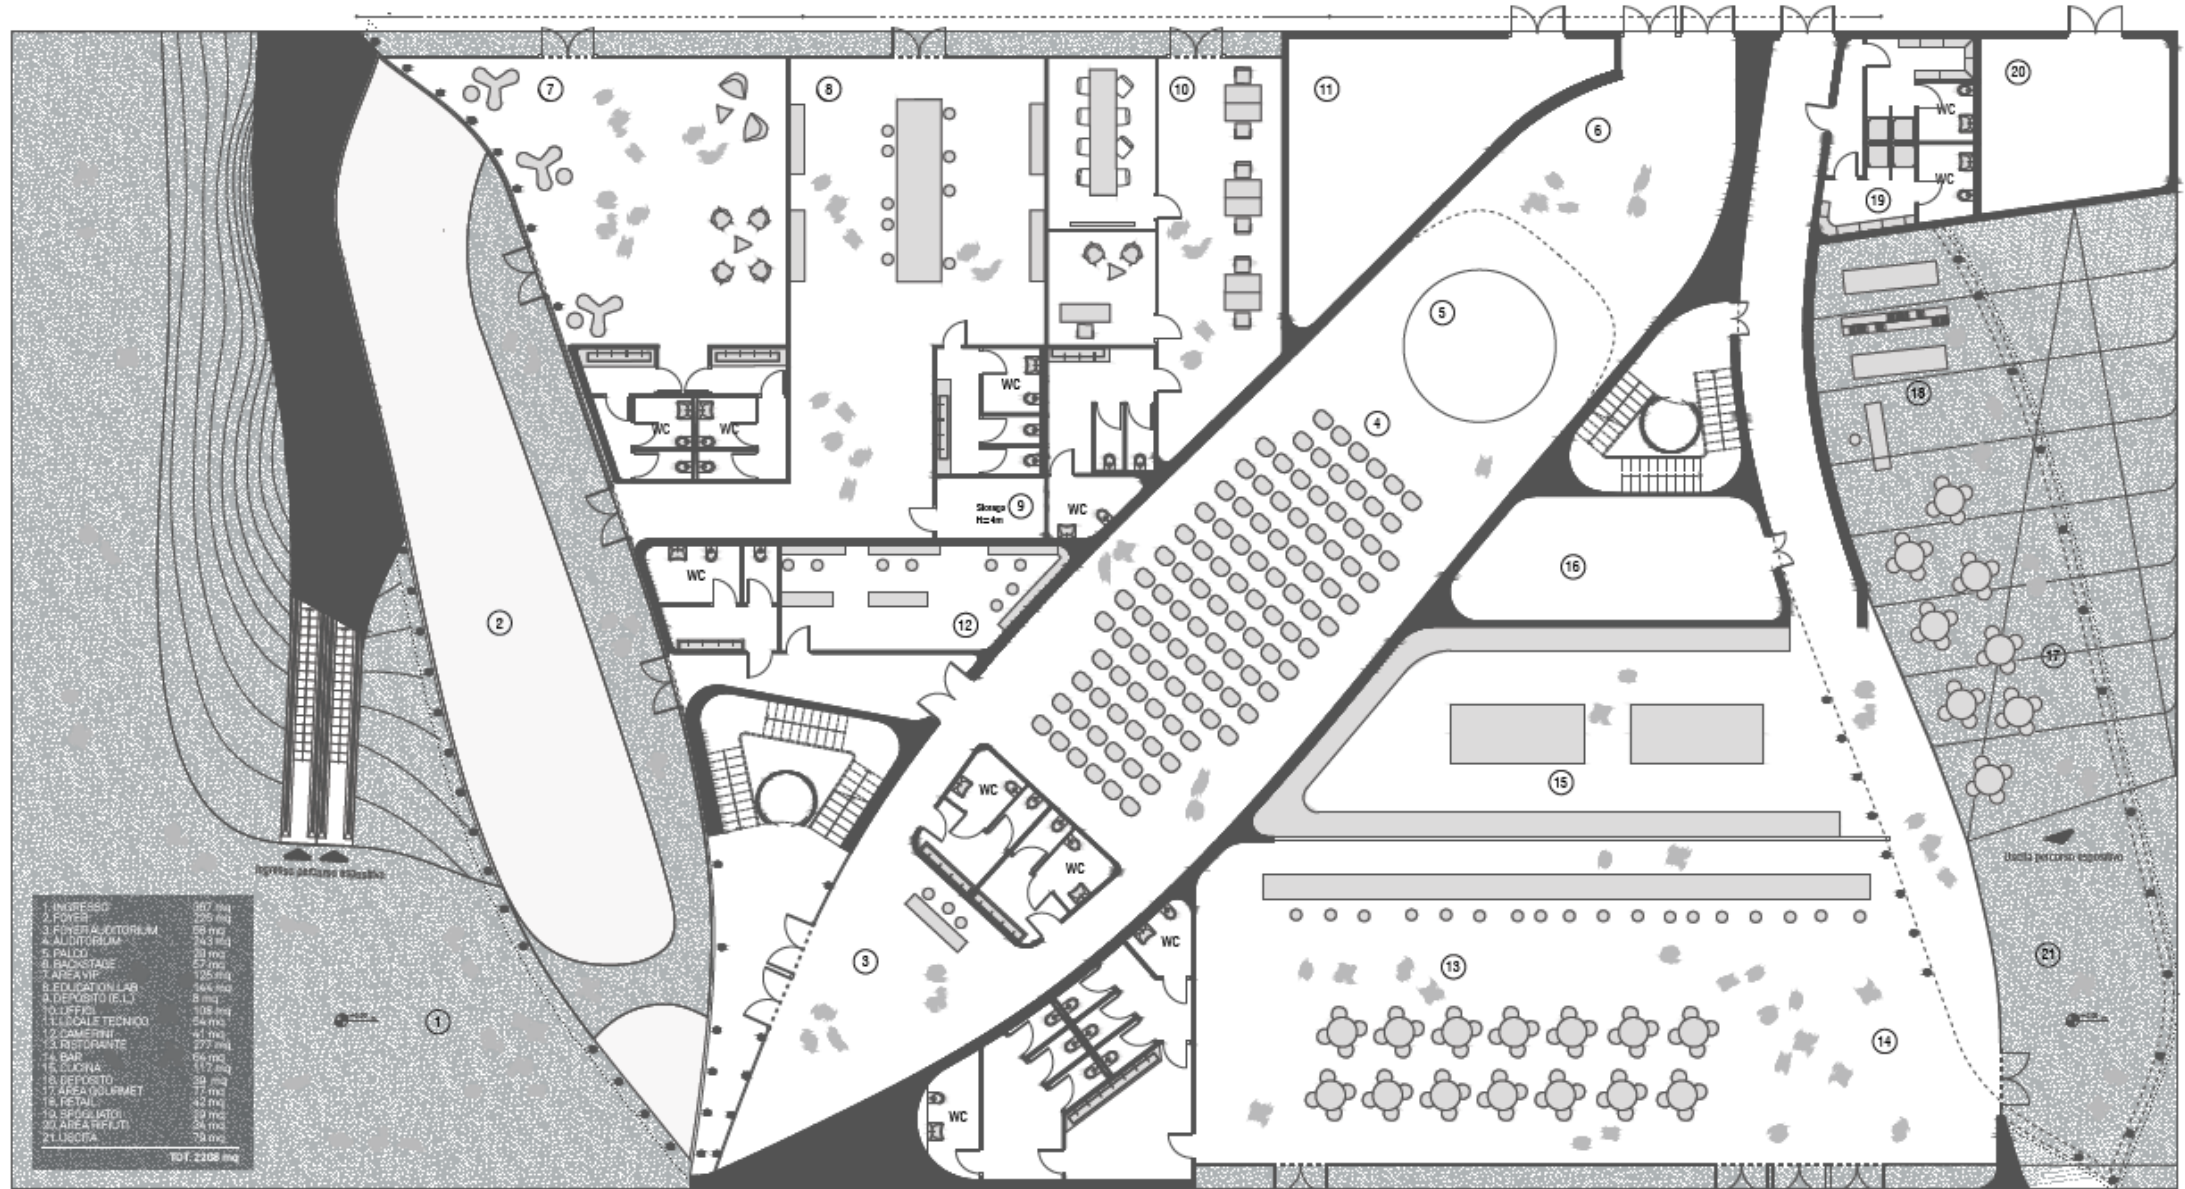

## GLI SCAFI CAPOVOLTI

Una volta giunti a destinazione, gli scafi delle navi partite dai porti italiani vengono capovolti, per diventare così, in un gesto carico di valori storici e simbolici, il tetto della nuova casa a Dubai: il Padiglione Italia. Nascono così il giardino subacqueo, il giardino terrestre e il giardino stellato.

## LE VELE E I SIPARI DIGITALI

Lo spazio tra i tre scafi è coperto da grandi vele, che con un'ulteriore rimando all'estetica navale vanno a racchiudere gli spazi espositivi, e in particolare le piazze del Prologo e del Gran Finale.

# L'ITALIA A EXPO 2020: IL LAYOUT INTERNO PIANO +0.00

# L'ITALIA A EXPO 2020: IL LAYOUT INTERNO PIANO +5.00