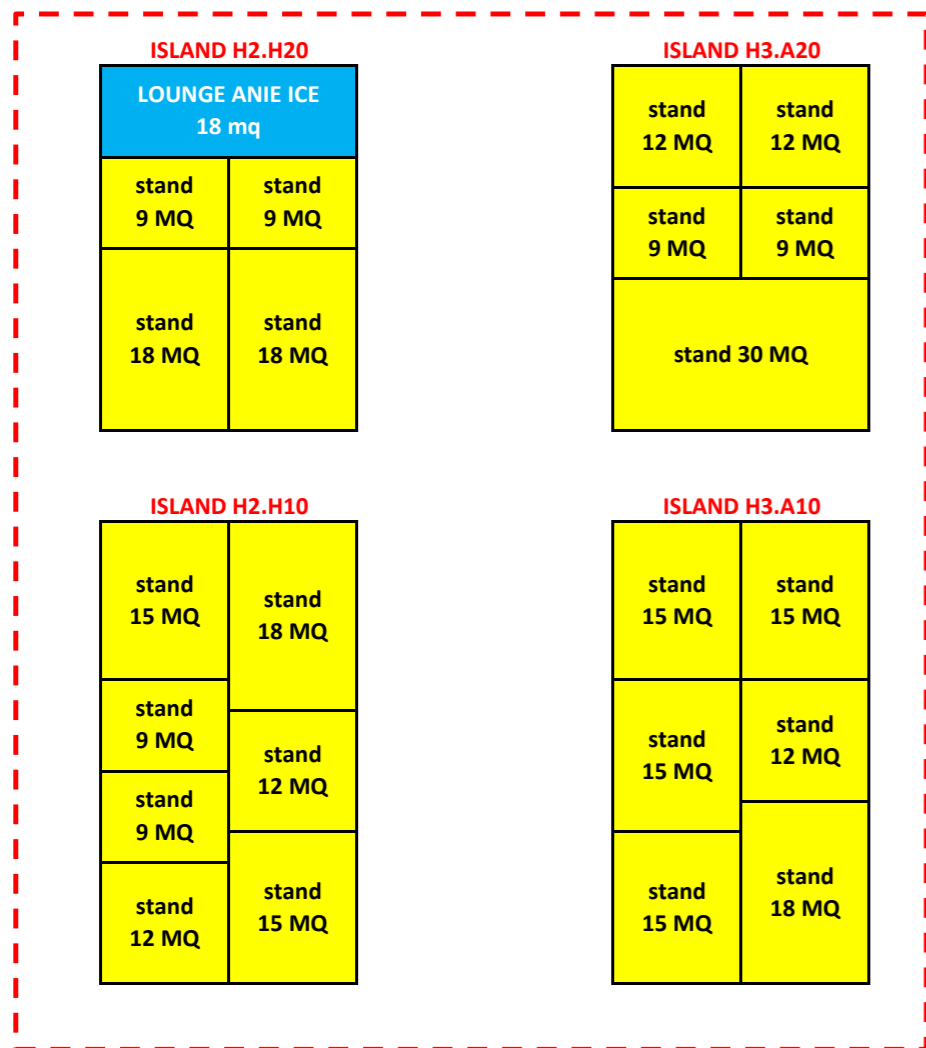

MEE 2020 - FLOORPLAN COLLETTIVA ITALIANA HALL 3

area altezza ridotta

gold area

ISLAND H3.A20

stand 12 MQ	stand 12 MQ
stand 9 MQ	stand 9 MQ
stand 30 MQ	

ISLAND H2.H20

LOUNGE ANIE ICE 18 mq	
stand 9 MQ	stand 9 MQ
stand 18 MQ	stand 18 MQ

ISLAND H3.A10

stand 15 MQ	stand 15 MQ
stand 15 MQ	stand 12 MQ
stand 15 MQ	stand 18 MQ

ISLAND H2.H10

stand 15 MQ	stand 18 MQ
stand 9 MQ	stand 12 MQ
stand 9 MQ	
stand 12 MQ	stand 15 MQ

ISLAND H3.B10

stand 15 MQ	stand 15 MQ
stand 15 MQ	stand 30 MQ
stand 15 MQ	

ISLAND H3.C10

stand 15 MQ	stand 15 MQ
stand 33 60 MQ	

ISLAND H3.D10

stand 15 MQ	stand 15 MQ
stand 9 MQ	stand 15 MQ
stand 21 MQ	stand 15 MQ

ISLAND H3.E10

stand 12 MQ	stand 12 MQ
stand 9 MQ	stand 9 MQ
stand 24 MQ	stand 12 MQ
	stand 12 MQ