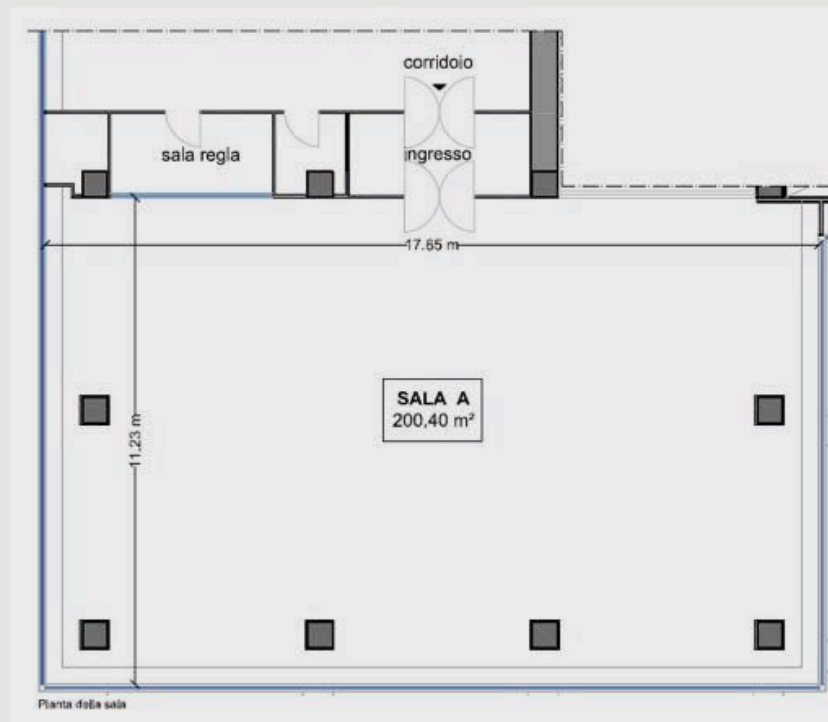

SALA REGIA

SALA TRADUZIONI

GUARDAROBA

SALA A

NUMERO POSTI

- 180 PLATEA
- 10 TAVOLO PRESIDENZA
- 60 FERRO DI CAVALLO
- 70 TAVOLA ROTONDA
- 30 DELEGAZIONI CONTRAPPOSTE TAVOLO
- 150 DELEGAZIONI CONTRAPPOSTE PLATEA
- 150 COLAZIONE SEDUTI
- 225 COLAZIONE A BUFFET

SALE MODULABILI B/C/D/E/F/I/L/M/N

NUMERO POSTI

- 25 PLATEA
- 5 TAVOLO PRESIDENZA
- 18 FERRO DI CAVALLO
- 18 TAVOLA ROTONDA
- 18 DELEGAZIONI CONTRAPPOSTE TAVOLO
- 18 COLAZIONE SEDUTI
- 30 COLAZIONE A BUFFET

SALA B+C

NUMERO POSTI

- 50 PLATEA
- 5 TAVOLO PRESIDENZA
- 30 FERRO DI CAVALLO
- 30 DELEGAZIONI CONTRAPPOSTE TAVOLO
- 40 COLAZIONE SEDUTI
- 60 COLAZIONE A BUFFET

SALA E+F

NUMERO POSTI

- 50 PLATEA
- 5 TAVOLO PRESIDENZA
- 30 FERRO DI CAVALLO
- 30 DELEGAZIONI CONTRAPPOSTE TAVOLO
- 40 COLAZIONE SEDUTI
- 60 COLAZIONE A BUFFET