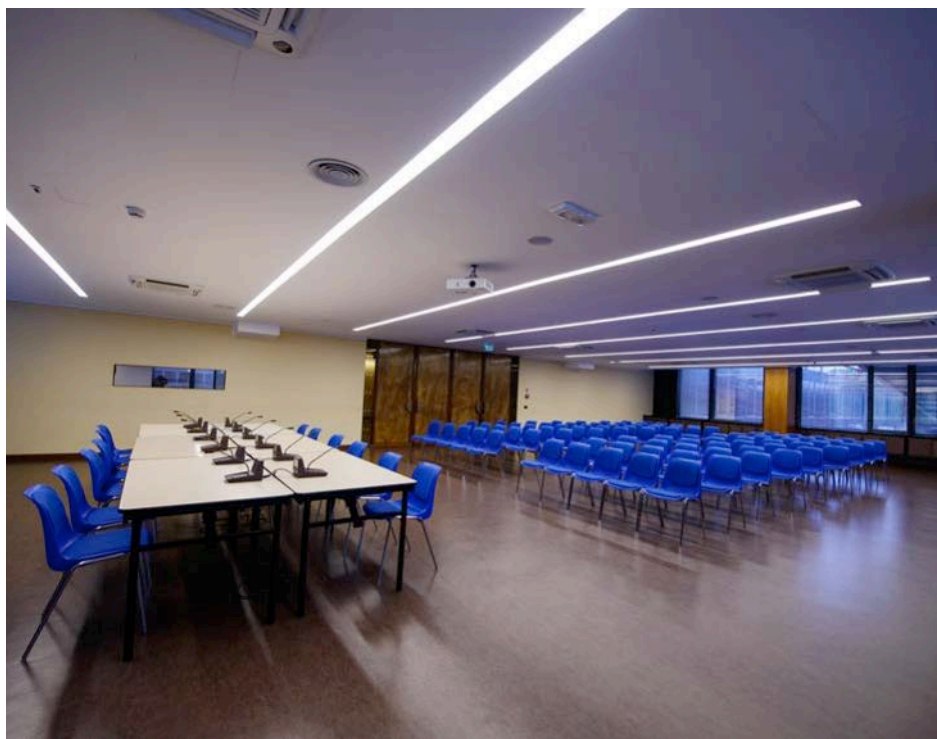

CENTRO CONGRESSI AUDITORIUM DELLA TECNICA

CONFINDUSTRIA
SERVIZI

Auditorium
della Tecnica

PLANIMETRIA GENERALE DELLE SALE

Il Centro Congressi offre una diversificata e flessibile struttura di sale riunioni con ingresso da Viale dell'Astronomia 30. La configurazione delle sale consente varie tipologie d'uso e capienze da 20 a 250 posti, anche grazie all'utilizzo di pareti mobili, al fine della perfetta adattabilità a qualsiasi esigenza.

SALA PININFARINA

La Sala Andrea Pininfarina è disposta ad anfiteatro e può ospitare 150 posti più 9 al tavolo dei relatori, tutti con microfono e presa elettrica. È attrezzata per la traduzione simultanea ed è dotata di due monitor da 40" l'uno, impianti di amplificazione e registrazione.

SALA REGIA

SALA TRADUZIONI

GUARDAROBA

SALA A

NUMERO POSTI

- 180 PLATEA
- 10 TAVOLO PRESIDENZA
- 60 FERRO DI CAVALLO
- 70 TAVOLA ROTONDA
- 30 DELEGAZIONI CONTRAPPOSTE TAVOLO
- 150 DELEGAZIONI CONTRAPPOSTE PLATEA
- 150 COLAZIONE SEDUTI
- 225 COLAZIONE A BUFFET

SALE MODULABILI B/C/D/E/F/I/L/M/N

NUMERO POSTI

- 25 PLATEA
- 5 TAVOLO PRESIDENZA
- 18 FERRO DI CAVALLO
- 18 TAVOLA ROTONDA
- 18 DELEGAZIONI CONTRAPPOSTE TAVOLO
- 18 COLAZIONE SEDUTI
- 30 COLAZIONE A BUFFET