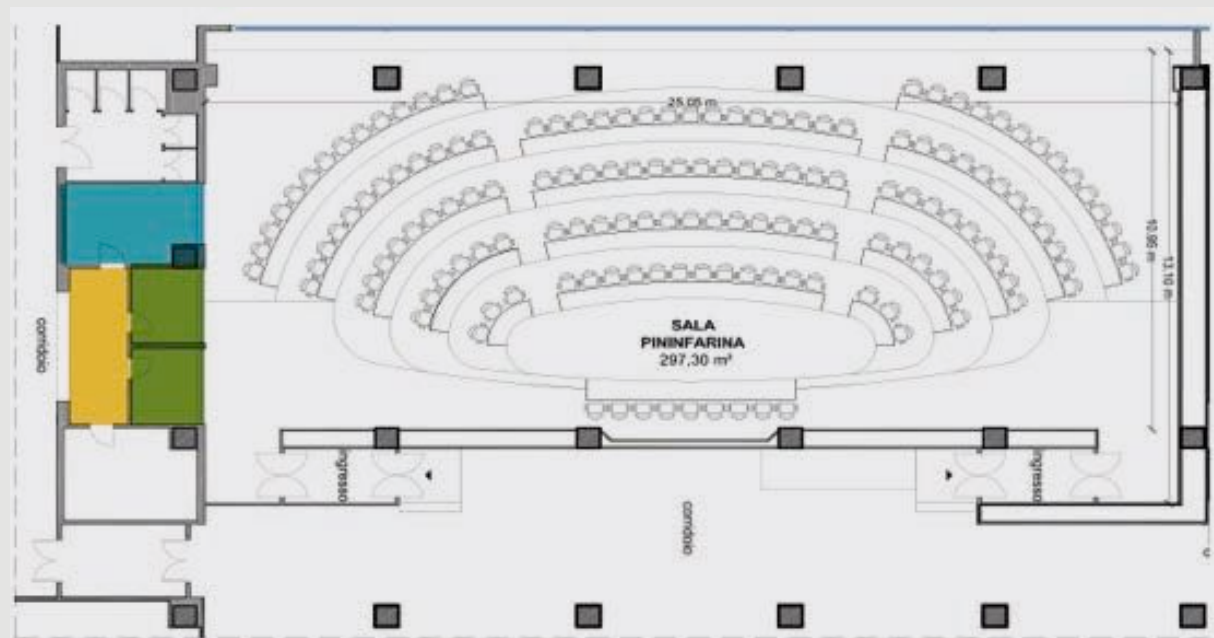

SALE ACCORPATE	GH	BC/EF IL/LM/MN	ILM LMN	ILMN
PLATEA	250	50	70	90
TAVOLO PRESIDENZIALE	10	5	5	5
FERRO DI CAVALLO	70	30	40	-
DEL. CONTRAPPOSTE TAVOLO	60	30	40	60
DEL. CONTRAPPOSTE PLATEA	200	-	-	-
COLAZIONE SEDUTI	200	40	60	90
COLAZIONE A BUFFET	225	60	90	120

SALA PININFARINA

La Sala Andrea Pininfarina è disposta ad anfiteatro e può ospitare 150 posti più 9 al tavolo dei relatori, tutti con microfono e presa elettrica. È attrezzata per la traduzione simultanea ed è dotata di due monitor da 40" l'uno, impianti di amplificazione e registrazione.

SALA REGIA

SALA TRADUZIONI

GUARDAROBA

SALA A

NUMERO POSTI

- 180 PLATEA
- 10 TAVOLO PRESIDENZA
- 60 FERRO DI CAVALLO
- 70 TAVOLA ROTONDA
- 30 DELEGAZIONI CONTRAPPOSTE TAVOLO
- 150 DELEGAZIONI CONTRAPPOSTE PLATEA
- 150 COLAZIONE SEDUTI
- 225 COLAZIONE A BUFFET

SALE MODULABILI B/C/D/E/F/I/L/M/N

NUMERO POSTI

- 25 PLATEA
- 5 TAVOLO PRESIDENZA
- 18 FERRO DI CAVALLO
- 18 TAVOLA ROTONDA
- 18 DELEGAZIONI CONTRAPPOSTE TAVOLO
- 18 COLAZIONE SEDUTI
- 30 COLAZIONE A BUFFET