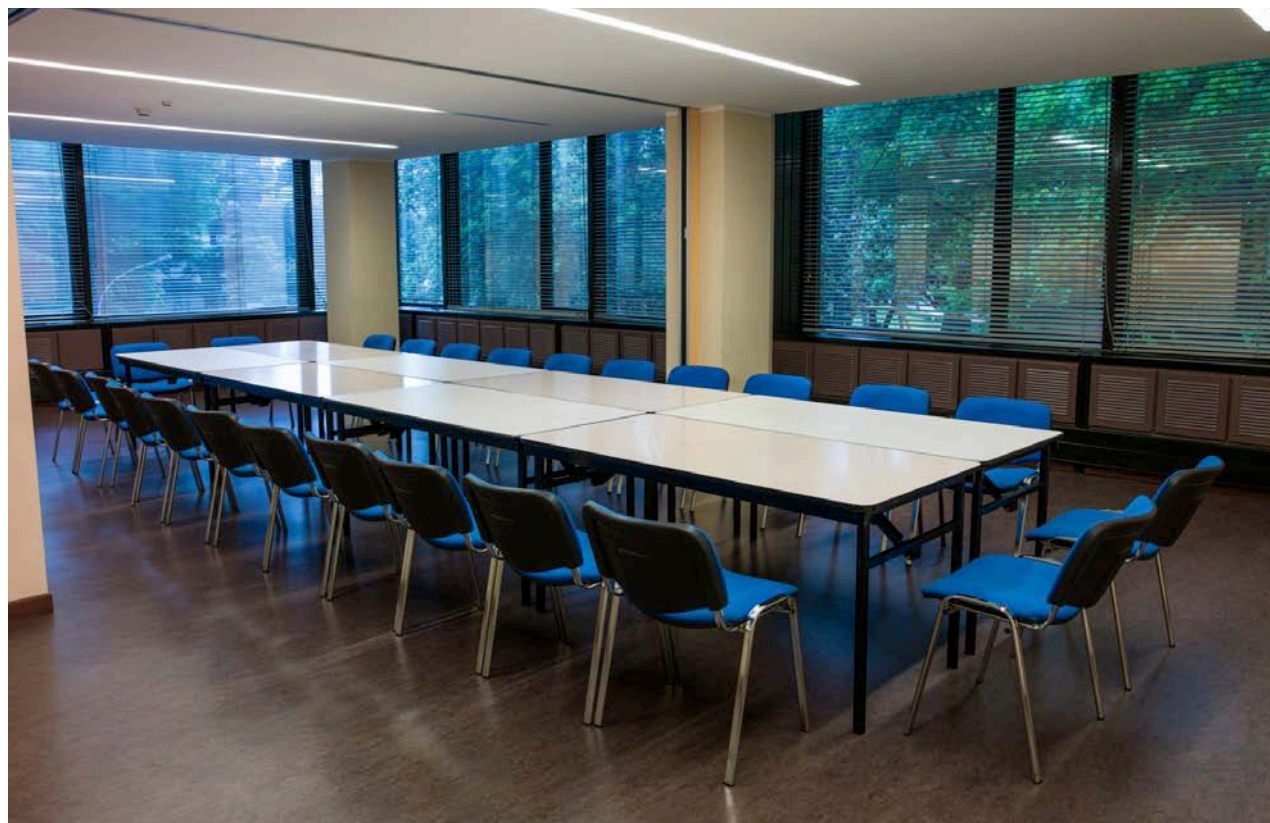

CENTRO CONGRESSI AUDITORIUM DELLA TECNICA

CONFINDUSTRIA
SERVIZI

Auditorium
della Tecnica

PLANIMETRIA GENERALE DELLE SALE

Il Centro Congressi offre una diversificata e flessibile struttura di sale riunioni con ingresso da Viale dell'Astronomia 30. La configurazione delle sale consente varie tipologie d'uso e capienze da 20 a 250 posti, anche grazie all'utilizzo di pareti mobili, al fine della perfetta adattabilità a qualsiasi esigenza.

SALA PININFARINA

La Sala Andrea Pininfarina è disposta ad anfiteatro e può ospitare 150 posti più 9 al tavolo dei relatori, tutti con microfono e presa elettrica. È attrezzata per la traduzione simultanea ed è dotata di due monitor da 40" l'uno, impianti di amplificazione e registrazione.

SALA REGIA

SALA TRADUZIONI

GUARDAROBA

SALA A

NUMERO POSTI

- 180 PLATEA
- 10 TAVOLO PRESIDENZA
- 60 FERRO DI CAVALLO
- 70 TAVOLA ROTONDA
- 30 DELEGAZIONI CONTRAPPOSTE TAVOLO
- 150 DELEGAZIONI CONTRAPPOSTE PLATEA
- 150 COLAZIONE SEDUTI
- 225 COLAZIONE A BUFFET

SALE MODULABILI B/C/D/E/F/I/L/M/N

NUMERO POSTI

- 25 PLATEA
- 5 TAVOLO PRESIDENZA
- 18 FERRO DI CAVALLO
- 18 TAVOLA ROTONDA
- 18 DELEGAZIONI CONTRAPPOSTE TAVOLO
- 18 COLAZIONE SEDUTI
- 30 COLAZIONE A BUFFET