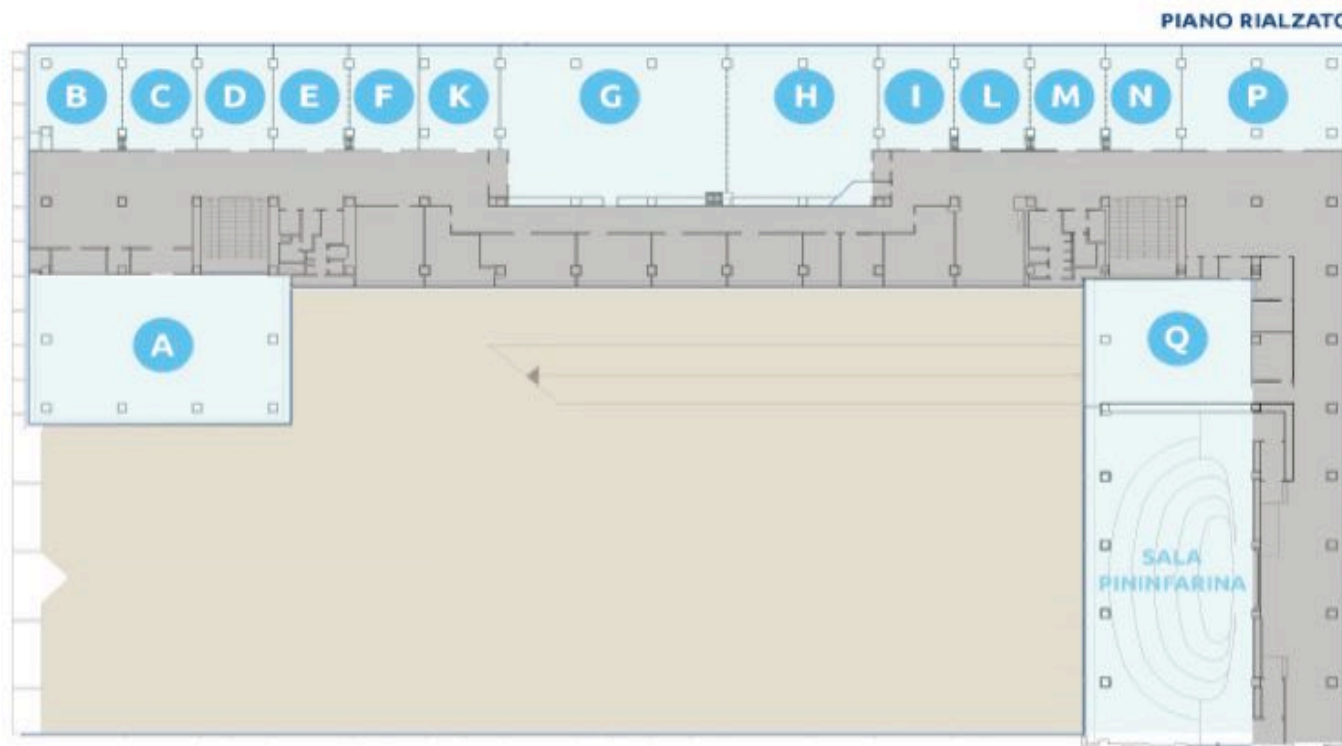

CENTRO CONGRESSI AUDITORIUM DELLA TECNICA

CONFINDUSTRIA
SERVIZI

Auditorium
della Tecnica

PLANIMETRIA GENERALE DELLE SALE

Il Centro Congressi offre una diversificata e flessibile struttura di sale riunioni con ingresso da Viale dell'Astronomia 30. La configurazione delle sale consente varie tipologie d'uso e capienze da 20 a 250 posti, anche grazie all'utilizzo di pareti mobili, al fine della perfetta adattabilità a qualsiasi esigenza.

PROSPETTO SALE E NUMERO POSTI

SALE	A	BCDEF IKLMN	G	H	P	Q
PLATEA	180	25	130	80	20	80
TAVOLO	10	5	10	10	20	10
FERRO DI CAVALLO	60	20	50	40	20	40
DEL. CONTRAPPOSTE TAVOLO	30	20	30	30	20	30
DEL. CONTRAPPOSTE PLATEA	150	-	100	40	20	40
COLAZIONE SEDUTI	150	20	150	60	20	60
COLAZIONE A BUFFET	225	30	225	100	20	100

SALE ACCORPATE	GH	BC/EF IL/LM/MN	ILM LMN	ILMN
PLATEA	250	50	70	90
TAVOLO PRESIDENZIALE	10	5	5	5
FERRO DI CAVALLO	70	30	40	-
DEL. CONTRAPPOSTE TAVOLO	60	30	40	60
DEL. CONTRAPPOSTE PLATEA	200	-	-	-
COLAZIONE SEDUTI	200	40	60	90
COLAZIONE A BUFFET	225	60	90	120

SALA PININFARINA

La Sala Andrea Pininfarina è disposta ad anfiteatro e può ospitare 150 posti più 9 al tavolo dei relatori, tutti con microfono e presa elettrica. È attrezzata per la traduzione simultanea ed è dotata di due monitor da 40" l'uno, impianti di amplificazione e registrazione.